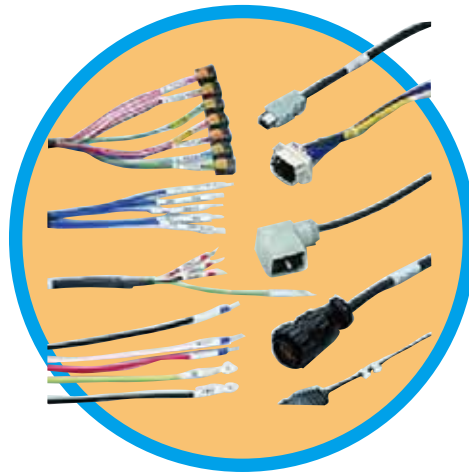

ワールドプランニングは 安心丁寧な仕事をモットーに

ワイヤーハーネスとは、
複数の電線にコネクタと呼ばれる
接続部品を取り付けた製品で、
工業用の機械や製造装置などの内部で、
電源供給やデータ・信号通信を可能にする
大切な役目を受け持つ部品です。
その中でも、FA（ファクトリーオートメーション）や
半導体及び液晶パネル製造装置、
ロボット機器などの生産設備機器間を接続するための製品を
産業用ワイヤーハーネスと呼んでいます。
機器間の接続以外に装置内の制御盤内の接続にも使用されています。

当社設備紹介

リード線 切断機

ケーブル 外皮剥き機

1.5t 圧着機

リード線 剥離機

完成 ワイヤーハーネス

4t 圧着機

収縮チューブカッター

リード線 ツイスト機

半田ごて

ラベルマーカ-

導通検査機