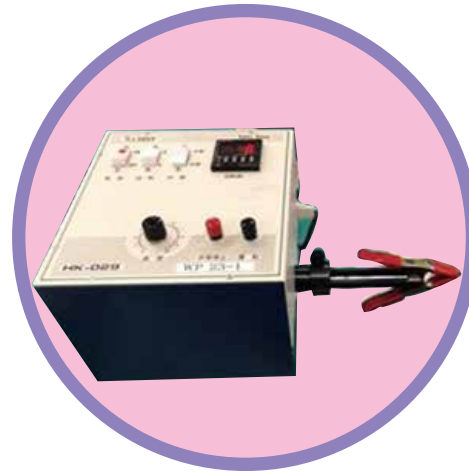

ワールドプランニングは 安心丁寧な仕事をモットーに

ワイヤーハーネスとは、
複数の電線にコネクタと呼ばれる
接続部品を取り付けた製品で、
工業用の機械や製造装置などの内部で、
電源供給やデータ・信号通信を可能にする
大切な役目を受け持つ部品です。
その中でも、FA（ファクトリーオートメーション）や
半導体及び液晶パネル製造装置、
ロボット機器などの生産設備機器間を接続するための製品を
産業用ワイヤーハーネスと呼んでいます。
機器間の接続以外に装置内の制御盤内の接続にも使用されています。

リード線 ツイスト機

半田ごて

ラベルマーカ-

導通検査機