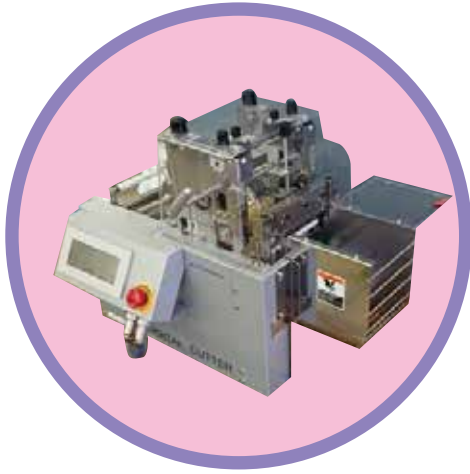

ワールドプランニングは 安心丁寧な仕事をモットーに

ワイヤーハーネスとは、
複数の電線にコネクタと呼ばれる
接続部品を取り付けた製品で、
工業用の機械や製造装置などの内部で、
電源供給やデータ・信号通信を可能にする
大切な役目を受け持つ部品です。
その中でも、FA（ファクトリーオートメーション）や
半導体及び液晶パネル製造装置、
ロボット機器などの生産設備機器間を接続するための製品を
産業用ワイヤーハーネスと呼んでいます。
機器間の接続以外に装置内の制御盤内の接続にも使用されています。

当社設備紹介

リード線 切断機

ケーブル 外皮剥き機

1.5t 圧着機

リード線 剥離機

完成 ワイヤーハーネス

4t 圧着機

収縮チューブカッター

リード線 ツイスト機

半田ごて

ラベルマーカ-

導通検査機